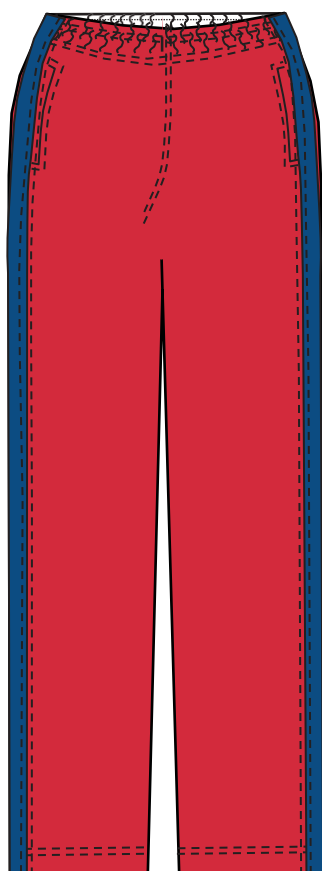

Uniforme Colegio San Sebastián 2024

BUZO PK° A 4° BÁSICO

Pre kínder - 4° Básico

POLERA GIMNASIA M/C

Pre kínder - 4° Básico

POLERA GIMNASIA M/L

Pre kínder - 4° Básico

POLAR PK° A 4° BÁSICO

POLERA PIQUE M/C (UNIFORME)

Prekínder - 4° Básico

POLERA PIQUE M/L (UNIFORME)

Pre kínder - 4° Básico

FALDA CUADRILLÉ

PK° A IV° MEDIO

PANTALÓN CASIMIR

PK° A IV° MEDIO