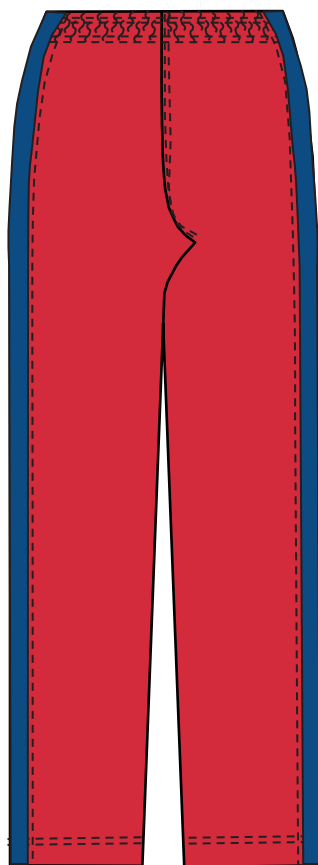

Uniforme Colegio San Sebastián 2024

BUZO PK° A 4° BÁSICO

Pre kínder - 4° Básico

POLERA GIMNASIA M/C

Pre kínder - 4° Básico

POLERA GIMNASIA M/L

Pre kínder - 4° Básico

POLAR PK° A 4° BÁSICO

POLERA PIQUE M/C (UNIFORME)

Prekínder - 4° Básico

POLERA PIQUE M/L (UNIFORME)

Pre kínder - 4° Básico

FALDA CUADRILLÉ

PK° A IV° MEDIO

PANTALÓN CASIMIR

PK° A IV° MEDIO