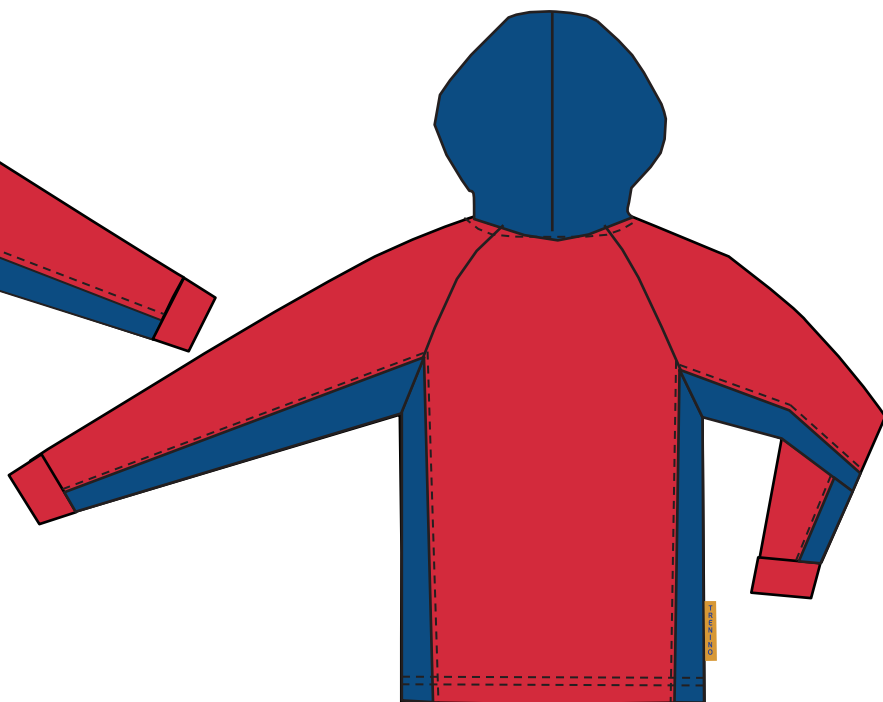

Uniforme Colegio San Sebastián 2024

BUZO PK° A 4° BÁSICO

Pre kínder - 4° Básico

POLERA GIMNASIA M/C

Pre kínder - 4° Básico

POLERA GIMNASIA M/L

Pre kínder - 4° Básico

POLAR PK° A 4° BÁSICO

POLERA PIQUE M/C (UNIFORME)

Prekínder - 4° Básico

POLERA PIQUE M/L (UNIFORME)

Pre kínder - 4° Básico

FALDA CUADRILLÉ

PK° A IV° MEDIO

PANTALÓN CASIMIR

PK° A IV° MEDIO