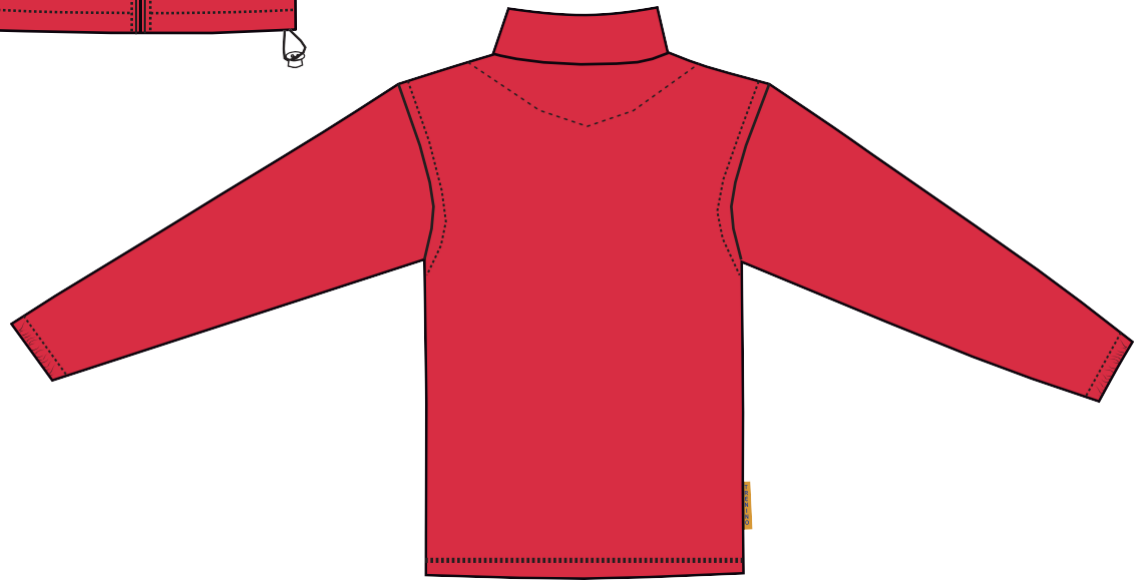

Uniforme Colegio San Sebastián 2024

BUZO PK° A 4° BÁSICO

Pre kínder - 4° Básico

POLERA GIMNASIA M/C

Pre kínder - 4° Básico

POLERA GIMNASIA M/L

Pre kínder - 4° Básico

POLAR PK° A 4° BÁSICO

POLERA PIQUE M/C (UNIFORME)

Prekínder - 4° Básico

POLERA PIQUE M/L (UNIFORME)

Pre kínder - 4° Básico

FALDA CUADRILLÉ

PK° A IV° MEDIO

PANTALÓN CASIMIR

PK° A IV° MEDIO