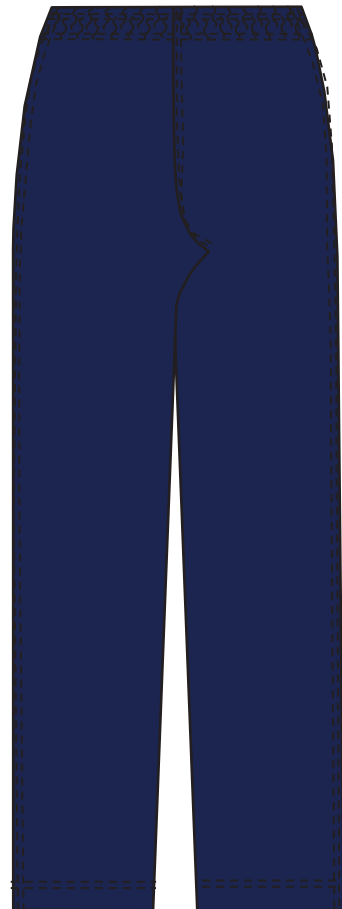

Uniforme Colegio San Sebastián 2024

BUZO PK° A 4° BÁSICO

Pre kínder - 4° Básico

POLERA GIMNASIA M/C

Pre kínder - 4° Básico

POLERA GIMNASIA M/L

Pre kínder - 4° Básico

POLAR PK° A 4° BÁSICO

POLERA PIQUE M/C (UNIFORME)

Prekínder - 4° Básico

POLERA PIQUE M/L (UNIFORME)

Pre kínder - 4° Básico

FALDA CUADRILLÉ

PK° A IV° MEDIO

PANTALÓN CASIMIR

PK° A IV° MEDIO

POLERA PIQUE (UNIFORME) 5° Básico - IV Medio

POLERON (UNIFORME)

5° Básico - IV Medio

POLAR

5° Básico - IV Medio

BUZO 5° BÁSICO A IV° MEDIO

POLERA GIMNASIA DRY FIT HOMBRE

5° Básico - IV Medio

POLERA GIMNASIA DRY FIT MUJER

5° Básico - IV Medio