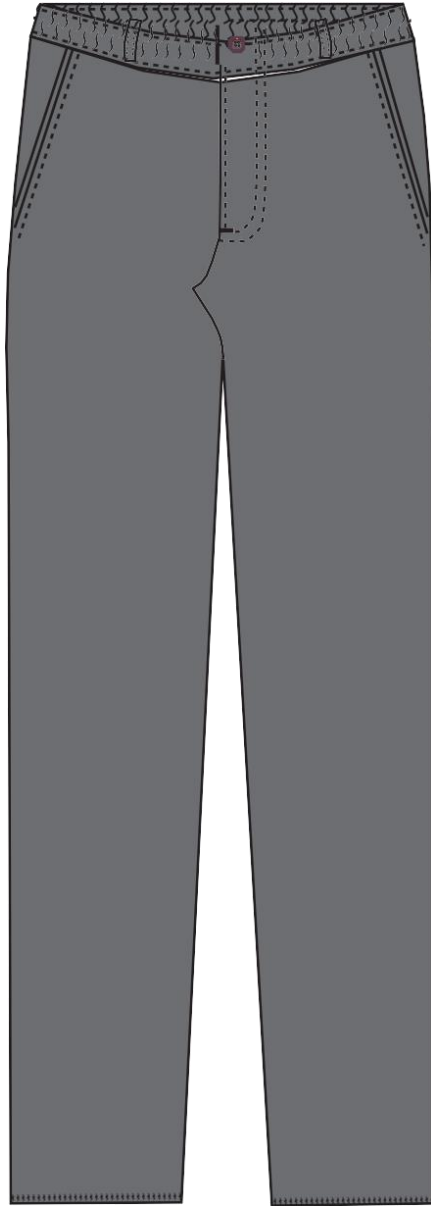

Uniforme Colegio San Sebastián 2024

BUZO PK° A 4° BÁSICO

Pre kínder - 4° Básico

POLERA GIMNASIA M/C

Pre kínder - 4° Básico

POLERA GIMNASIA M/L

Pre kínder - 4° Básico

POLAR PK° A 4° BÁSICO

POLERA PIQUE M/C (UNIFORME)

Prekínder - 4° Básico

POLERA PIQUE M/L (UNIFORME)

Pre kínder - 4° Básico

FALDA CUADRILLÉ

PK° A IV° MEDIO

PANTALÓN CASIMIR

PK° A IV° MEDIO