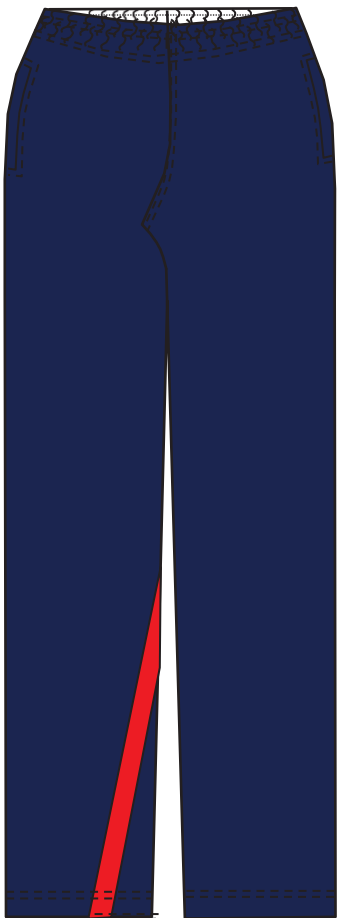

Uniforme Colegio San Sebastián 2024

BUZO PK° A 4° BÁSICO

Pre kínder - 4° Básico

POLERA GIMNASIA M/C

Pre kínder - 4° Básico

POLERA GIMNASIA M/L

Pre kínder - 4° Básico

POLAR PK° A 4° BÁSICO

POLERA PIQUE M/C (UNIFORME)

Prekínder - 4° Básico

POLERA PIQUE M/L (UNIFORME)

Pre kínder - 4° Básico

FALDA CUADRILLÉ

PK° A IV° MEDIO

PANTALÓN CASIMIR

PK° A IV° MEDIO

POLERA PIQUE (UNIFORME) 5° Básico - IV Medio

POLERON (UNIFORME)

5° Básico - IV Medio

POLAR

5° Básico - IV Medio

BUZO 5° BÁSICO A IV° MEDIO

POLERA GIMNASIA DRY FIT HOMBRE

5° Básico - IV Medio

POLERA GIMNASIA DRY FIT MUJER

5° Básico - IV Medio