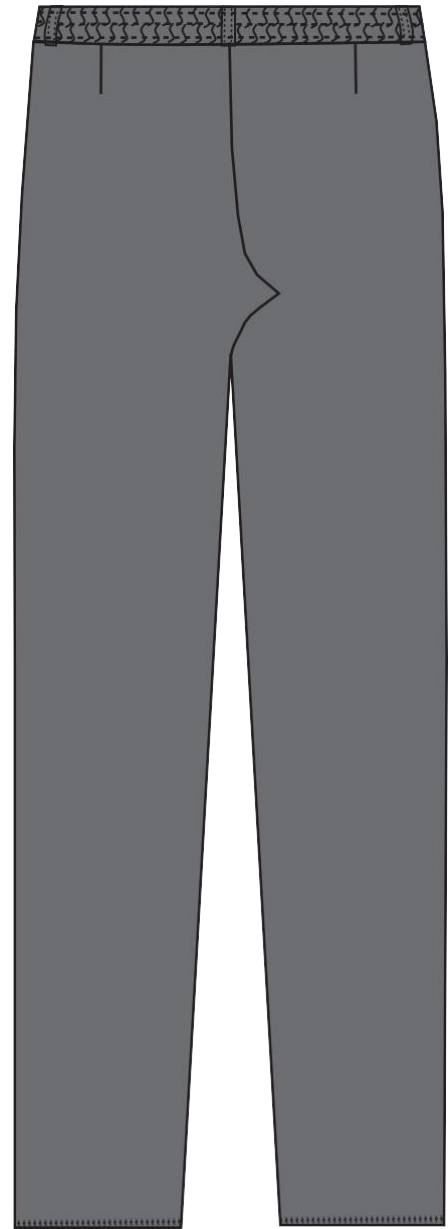

Uniforme Colegio San Sebastián 2024

BUZO PK° A 4° BÁSICO

Pre kínder - 4° Básico

POLERA GIMNASIA M/C

Pre kínder - 4° Básico

POLERA GIMNASIA M/L

Pre kínder - 4° Básico

POLAR PK° A 4° BÁSICO

POLERA PIQUE M/C (UNIFORME)

Prekínder - 4° Básico

POLERA PIQUE M/L (UNIFORME)

Pre kínder - 4° Básico

FALDA CUADRILLÉ

PK° A IV° MEDIO

PANTALÓN CASIMIR

PK° A IV° MEDIO