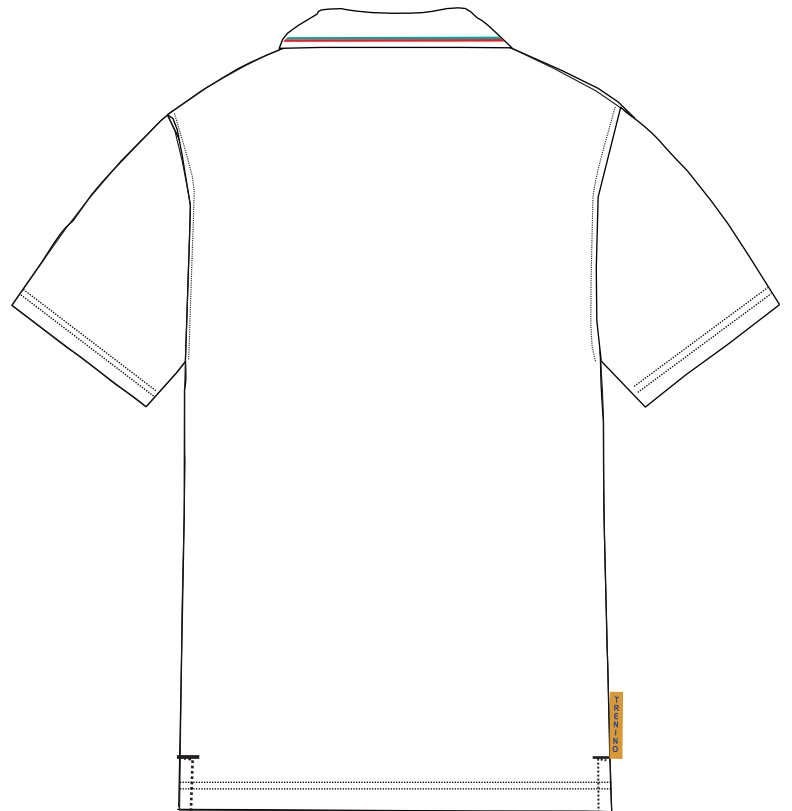

POLERA PIQUE (UNIFORME) 5° Básico - IV Medio