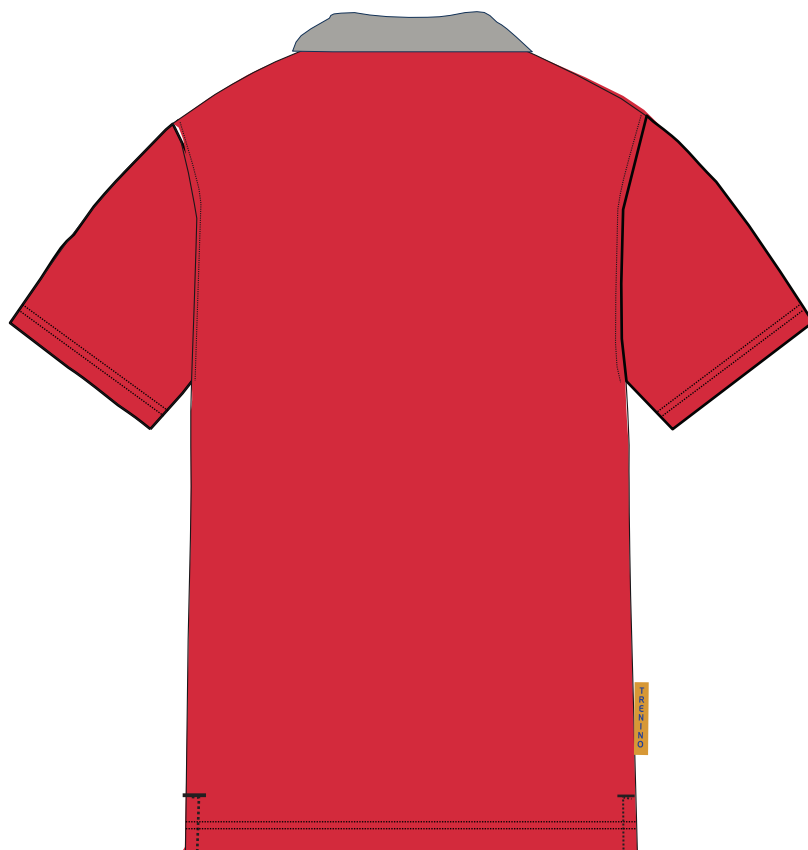

Uniforme Colegio San Sebastián 2024

BUZO PK° A 4° BÁSICO

Pre kínder - 4° Básico

POLERA GIMNASIA M/C

Pre kínder - 4° Básico

POLERA GIMNASIA M/L

Pre kínder - 4° Básico

POLAR PK° A 4° BÁSICO

POLERA PIQUE M/C (UNIFORME)

Prekínder - 4° Básico

POLERA PIQUE M/L (UNIFORME)

Pre kínder - 4° Básico

FALDA CUADRILLÉ

PK° A IV° MEDIO

PANTALÓN CASIMIR

PK° A IV° MEDIO